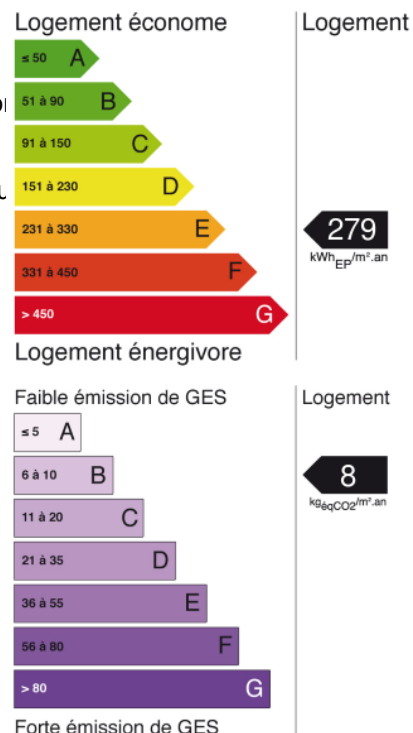

PASSEPORT ÉNERGÉTIQUE

✓ maeva Home immo

📍 11 rue de Cambrai 75019 Paris

☎ +33 1 76 38 01 00

✉ contact@maeva.immo

🌐 <https://www.maeva.immo/detail-227>